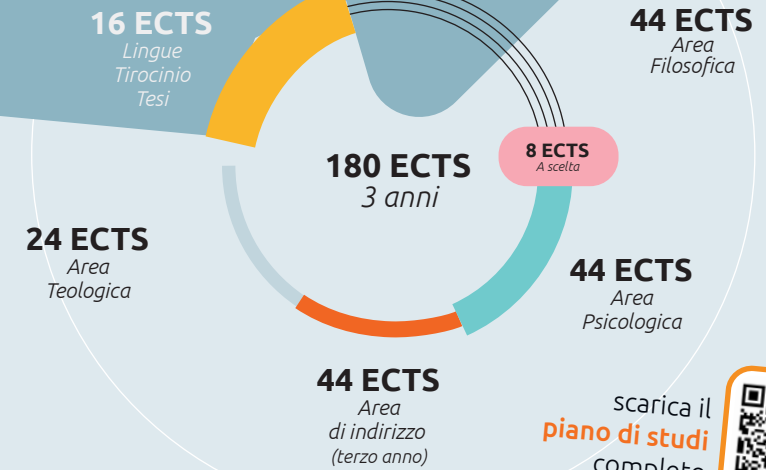

## QUALITÀ DELLA VITA ACCADEMICA

Un **campus internazionale** nel cuore della Toscana, con sede didattica a Firenze, dove vivere un'esperienza di **studio personalizzata**, in rapporto diretto con i docenti (1 a 5).

Una **rete internazionale di partner** accademici e professionali favorisce la crescita accademica, personale e relazionale.

## FILOSOFIA E SCIENZE UMANE

**Baccalaureato**  
Laurea triennale

Il Baccalaureato in Filosofia e Scienze Umane dell'Istituto Universitario Sophia è un corso di laurea che offre una formazione interdisciplinare **centrata sulla persona, nelle sue dimensioni cognitive, relazionali e sociali**.

Il percorso integra filosofia, psicologia e teologia, sviluppando competenze critiche e analitiche per interpretare la complessità contemporanea.

La filosofia costituisce l'asse portante e dialoga con le altre discipline in una visione unitaria del sapere. Il percorso consente di conseguire un doppio titolo accademico, ecclesiastico e statale, in collaborazione con l'Università di Perugia.